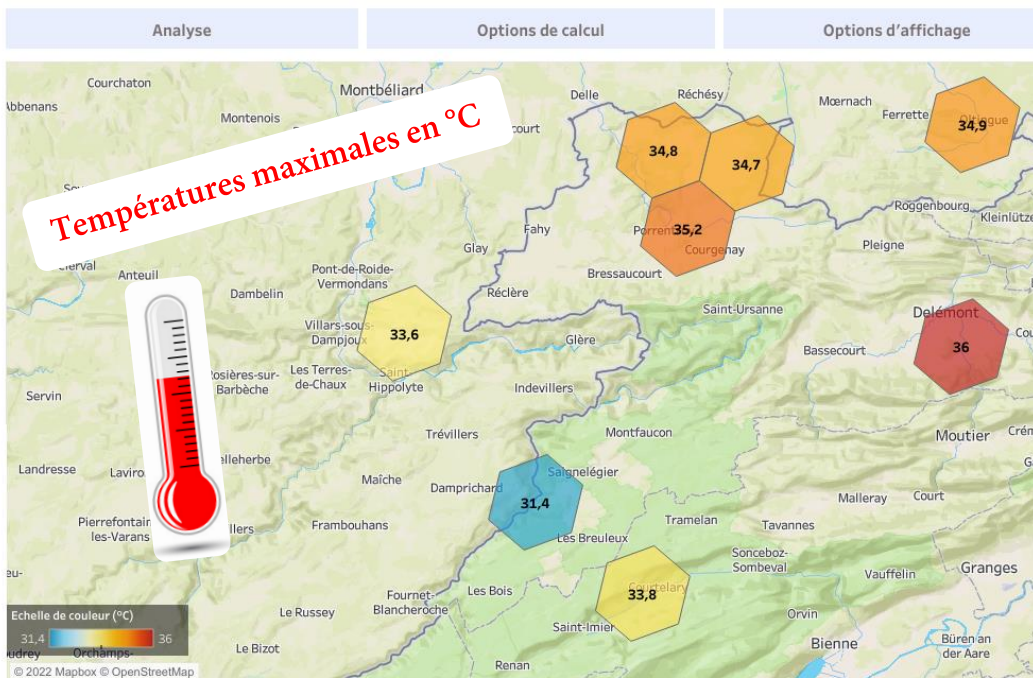

Relevés statistiques météo du 1^{er} juin 2022 au 21 juin 2022

Réseau Sencrop : Landi ArcJura

Cumul de pluie
Données moyennées des stations par hexagone (36 km²) avec un taux d'émission supérieur ou égal à 100%

Réseau Sencrop : Landi ArcJura.

Température maximale
Données des stations par hexagone (36 km²) avec un taux d'émission supérieur ou égal à 100%

Réseau Sencrop : Landi ArcJura.
 Température minimale
 Données des stations par hexagone (36 km²) avec un taux d'émission supérieur ou égal à 100%

Réseau Sencrop : Landi ArcJura.
 Température moyenne
 Données moyennées des stations par hexagone (36 km²) avec un taux d'émission supérieur ou égal à 100%