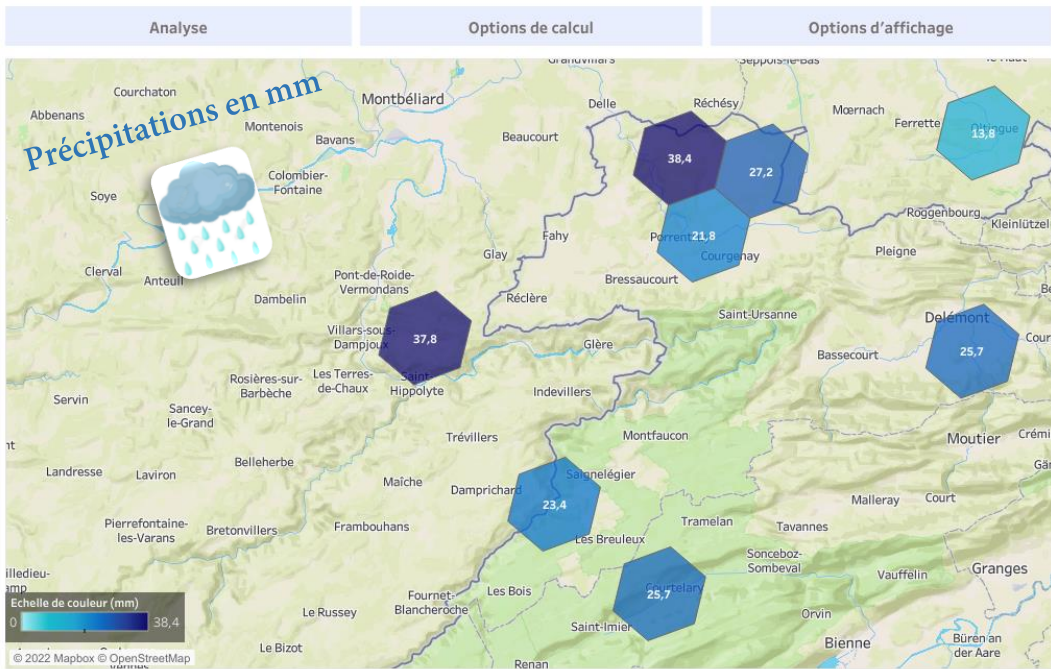

Relevés statistiques météo du 1^{er} juin 2022 au 21 juin 2022

Réseau Sencrop : Landi ArcJura

Cumul de pluie
Données moyennées des stations par hexagone (36 km²) avec un taux d'émission supérieur ou égal à 100%

Réseau Sencrop : Landi ArcJura.

Température maximale
Données des stations par hexagone (36 km²) avec un taux d'émission supérieur ou égal à 100%

Réseau Sencrop : Landi ArcJura.
 Température minimale
 Données des stations par hexagone (36 km²) avec un taux d'émission supérieur ou égal à 100%

Réseau Sencrop : Landi ArcJura.
 Température moyenne
 Données moyennées des stations par hexagone (36 km²) avec un taux d'émission supérieur ou égal à 100%