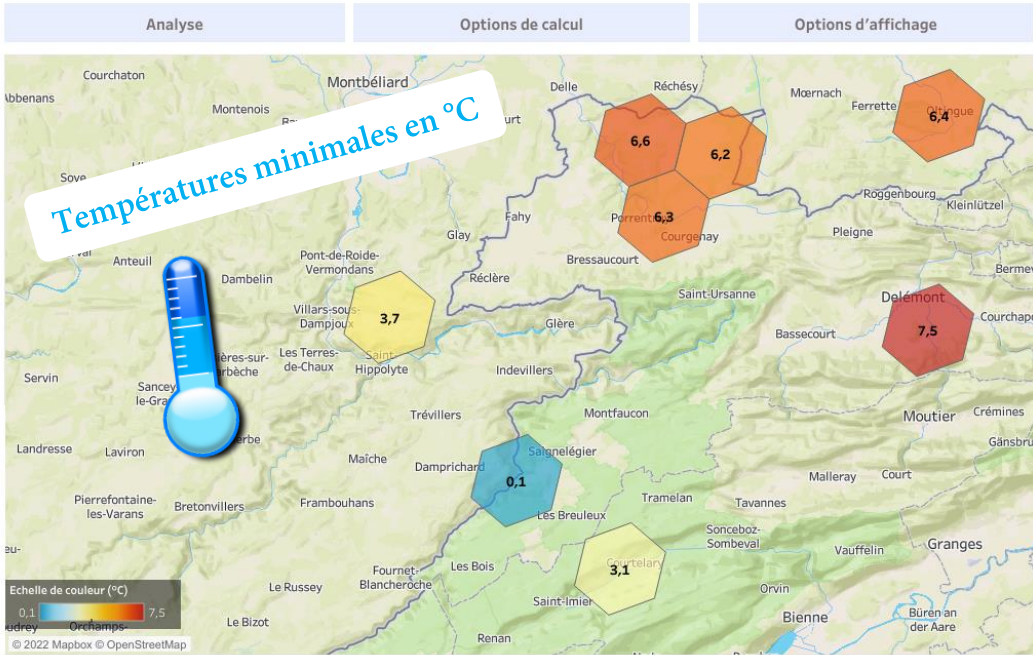

Relevés statistiques météo du 1^{er} juin 2022 au 21 juin 2022

Réseau Sencrop : Landi ArcJura

Cumul de pluie
Données moyennées des stations par hexagone (36 km²) avec un taux d'émission supérieur ou égal à 100%

Réseau Sencrop : Landi ArcJura.

Température maximale
Données des stations par hexagone (36 km²) avec un taux d'émission supérieur ou égal à 100%

Réseau Sencrop : Landi ArcJura.
 Température minimale
 Données des stations par hexagone (36 km²) avec un taux d'émission supérieur ou égal à 100%

Réseau Sencrop : Landi ArcJura.
 Température moyenne
 Données moyennées des stations par hexagone (36 km²) avec un taux d'émission supérieur ou égal à 100%